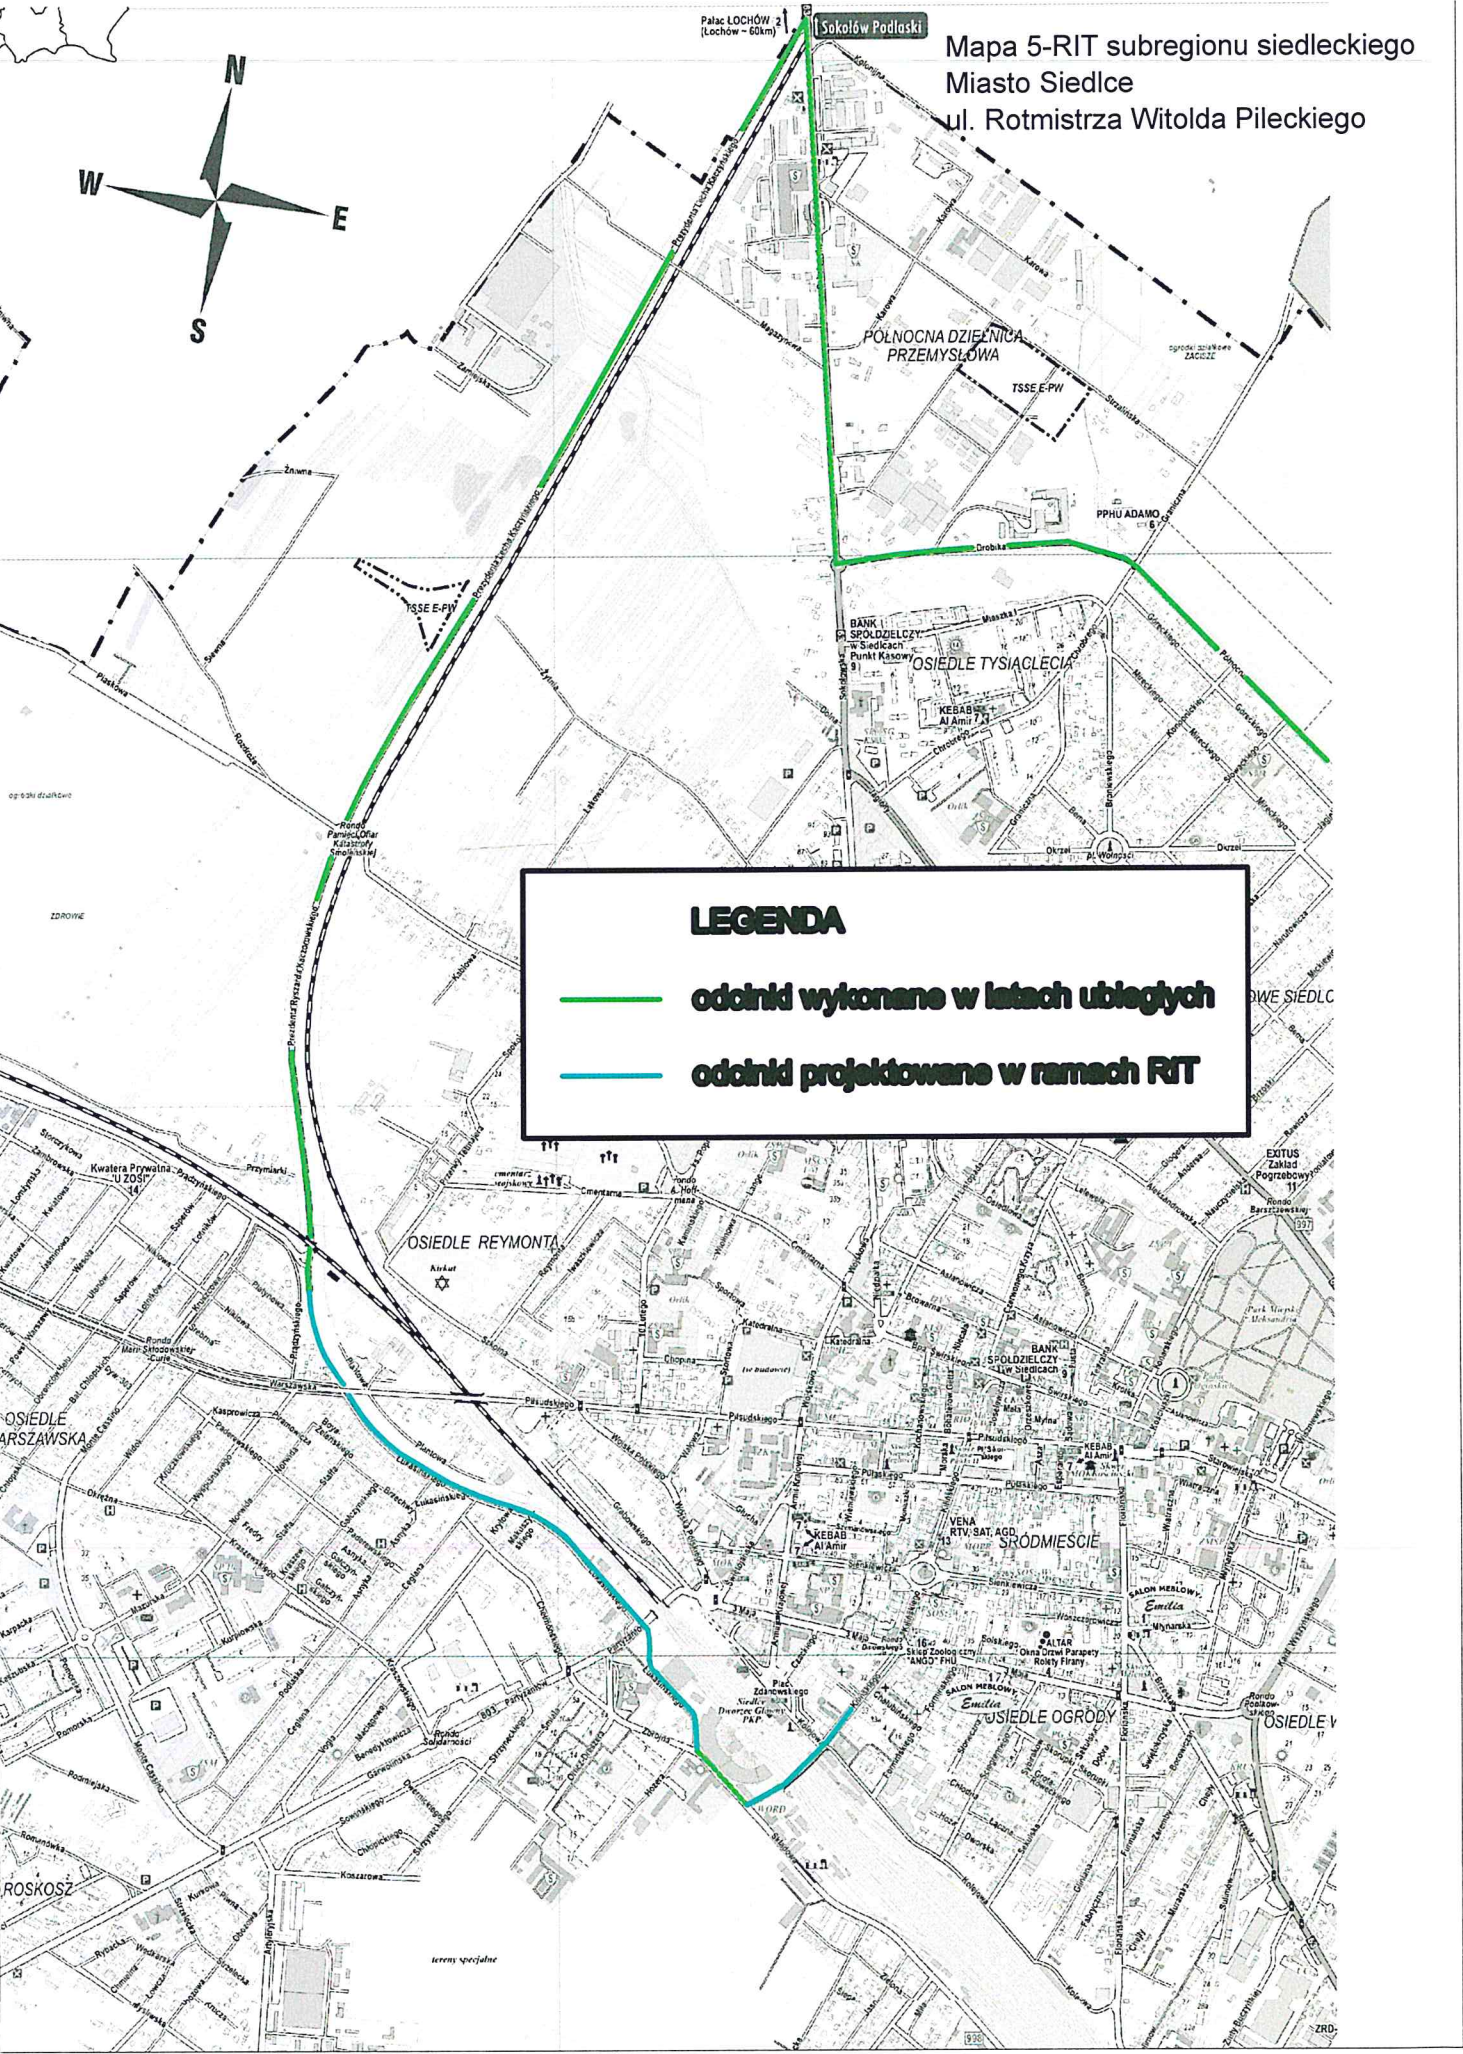

Pałac ŁOCHÓW 2
(Łochów - 60km)

Sokołów Podlaski

Mapa 5-RIT subregionu siedleckiego Miasto Siedlce ul. Rotmistrza Witolda Pileckiego

LEGENDA

-  **odcinki wykonane w latach ubiegłych**
-  **odcinki projektowane w ramach RIT**