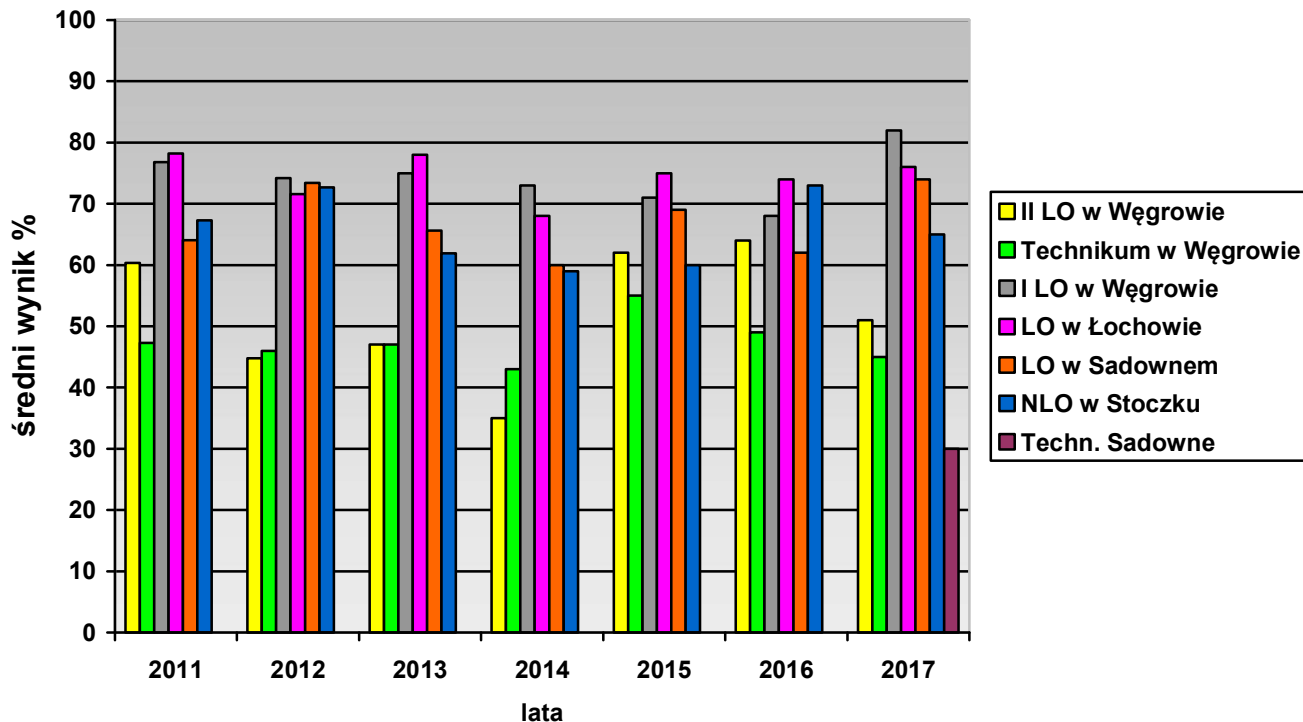

5. Średni wynik % z języka angielskiego (egzamin podstawowy) w szkołach powiatu węgrowskiego w latach 2011-2017

Średni wynik % z języka angielskiego* (egzamin podstawowy, poziom pisemny)
w szkołach powiatu węgrowskiego w latach 2011-2017

* łącznie z sesją poprawkową

6. Zdawalność* matur w Powiecie Węgrowskim w latach 2011-2017