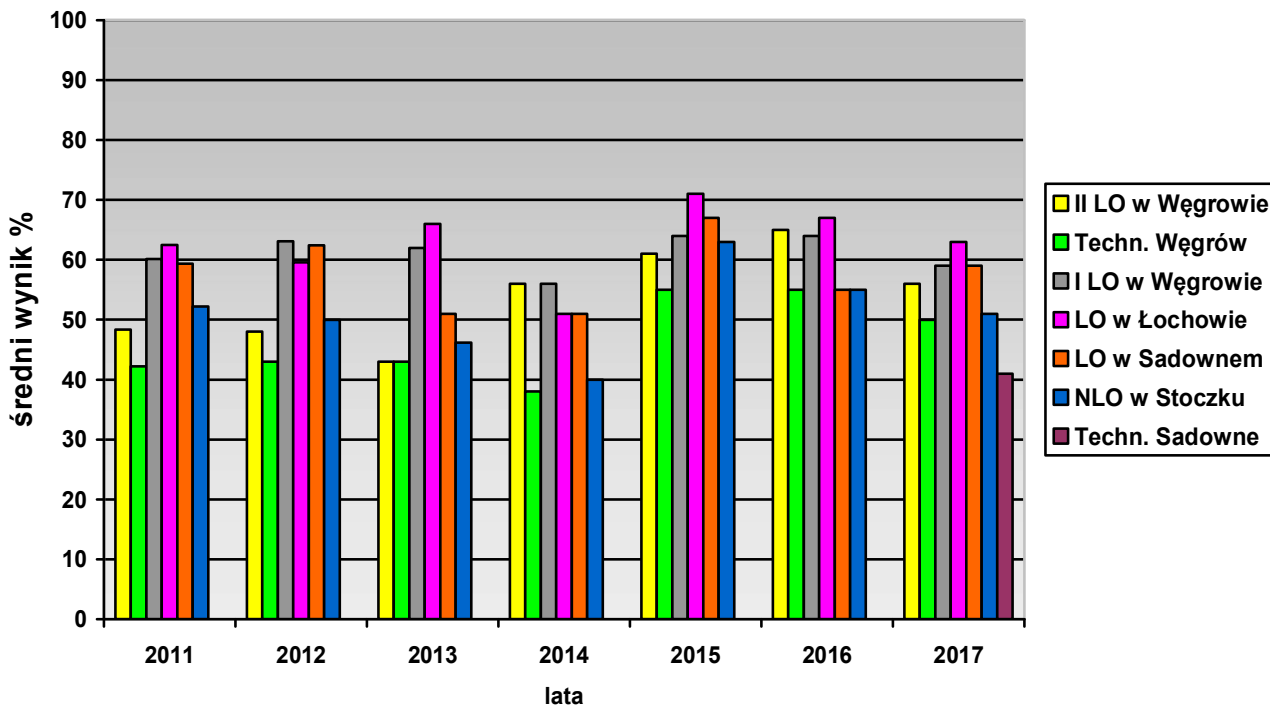

Matury 2011-2017 (system dzienny kształcenia)

1. Zdawalność matur w szkołach ponadgimnazjalnych z maturą prowadzonych/dotowanych przez Powiat Węgrowski

Zdawalność* - matura, lata 2011-2017

* łącznie z sesją poprawkową

2. Zdawalność matur w liceach ogólnokształcących prowadzonych/dotowanych przez Powiat Węgrowski

Zdawalność* - matura, lata 2011-2017

* łącznie z sesją poprawkową

3. Średni wynik % z języka polskiego (egzamin podstawowy, poziom pisemny) w szkołach powiatu węgrowskiego w latach 2011-2017

Średni wynik % z języka polskiego* (egzamin podstawowy, poziom pisemny) w szkołach powiatu węgrowskiego w latach 2011-2017

* łącznie z sesją poprawkową

4. Średni wynik % z matematyki (egzamin podstawowy) w szkołach powiatu węgrowskiego w latach 2011-2017