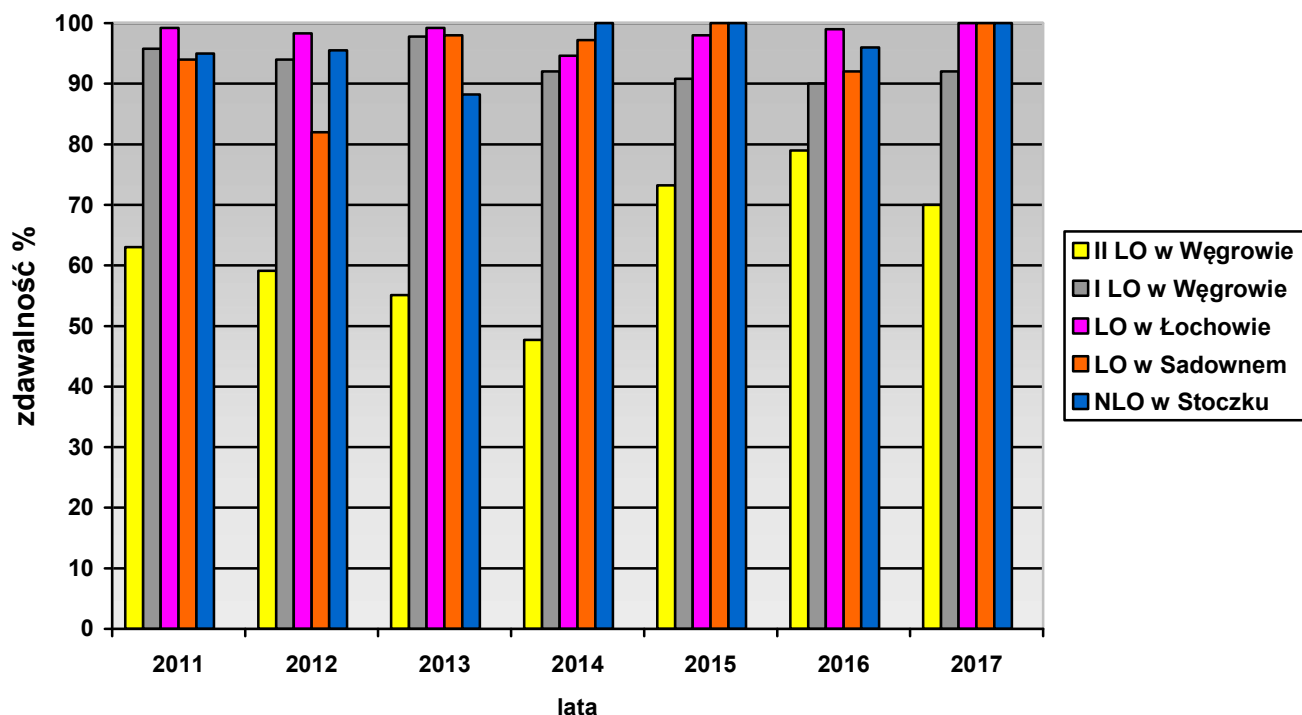

Matury 2011-2017 (system dzienny kształcenia)

1. Zdawalność matur w szkołach ponadgimnazjalnych z maturą prowadzonych/dotowanych przez Powiat Węgrowski

Zdawalność* - matura, lata 2011-2017

* łącznie z sesją poprawkową

2. Zdawalność matur w liceach ogólnokształcących prowadzonych/dotowanych przez Powiat Węgrowski

Zdawalność* - matura, lata 2011-2017

* łącznie z sesją poprawkową

3. Średni wynik % z języka polskiego (egzamin podstawowy, poziom pisemny) w szkołach powiatu węgrowskiego w latach 2011-2017

Średni wynik % z języka polskiego* (egzamin podstawowy, poziom pisemny) w szkołach powiatu węgrowskiego w latach 2011-2017

* łącznie z sesją poprawkową

4. Średni wynik % z matematyki (egzamin podstawowy) w szkołach powiatu węgrowskiego w latach 2011-2017

Średni wynik % z języka angielskiego* (egzamin podstawowy, poziom pisemny)
w szkołach powiatu węgrowskiego w latach 2011-2017

* łącznie z sesją poprawkową

6. Zdawalność* matur w Powiecie Węgrowskim w latach 2011-2017