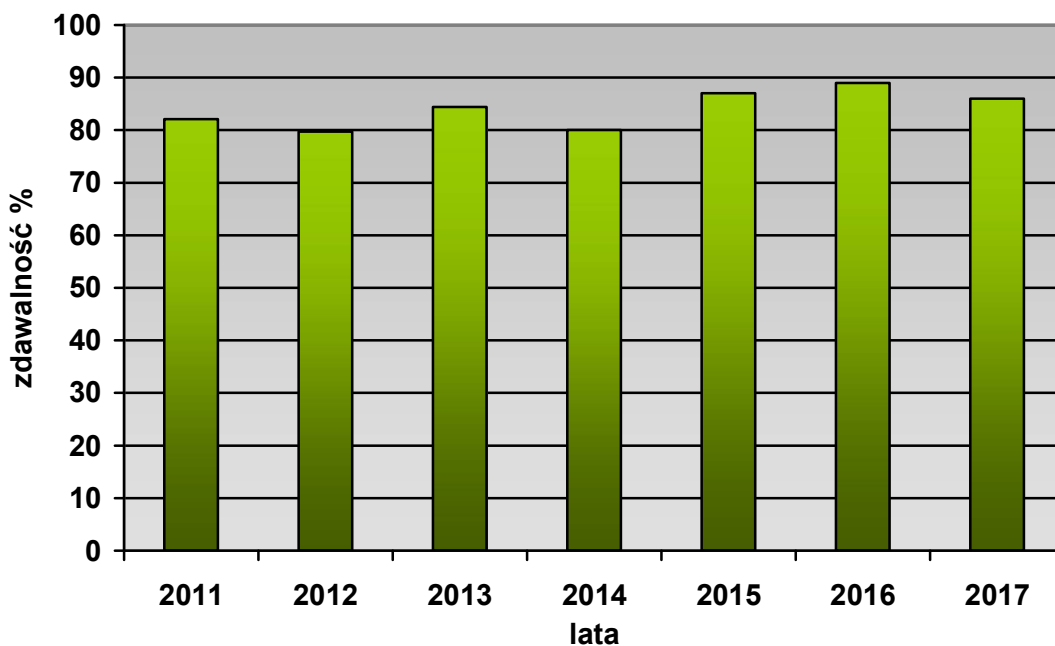

Matury 2011-2017 (system dzienny kształcenia)

1. Zdawalność matur w szkołach ponadgimnazjalnych z maturą prowadzonych/dotowanych przez Powiat Węgrowski

Zdawalność* - matura, lata 2011-2017

* łącznie z sesją poprawkową

Średni wynik % z matematyki* (egzamin podstawowy) w szkołach powiatu węgrowskiego w latach 2011-2017

* łącznie z sesją poprawkową

5. Średni wynik % z języka angielskiego (egzamin podstawowy) w szkołach powiatu węgrowskiego w latach 2011-2017

Średni wynik % z języka angielskiego* (egzamin podstawowy, poziom pisemny)
w szkołach powiatu węgrowskiego w latach 2011-2017

* łącznie z sesją poprawkową

6. Zdawalność* matur w Powiecie Węgrowskim w latach 2011-2017