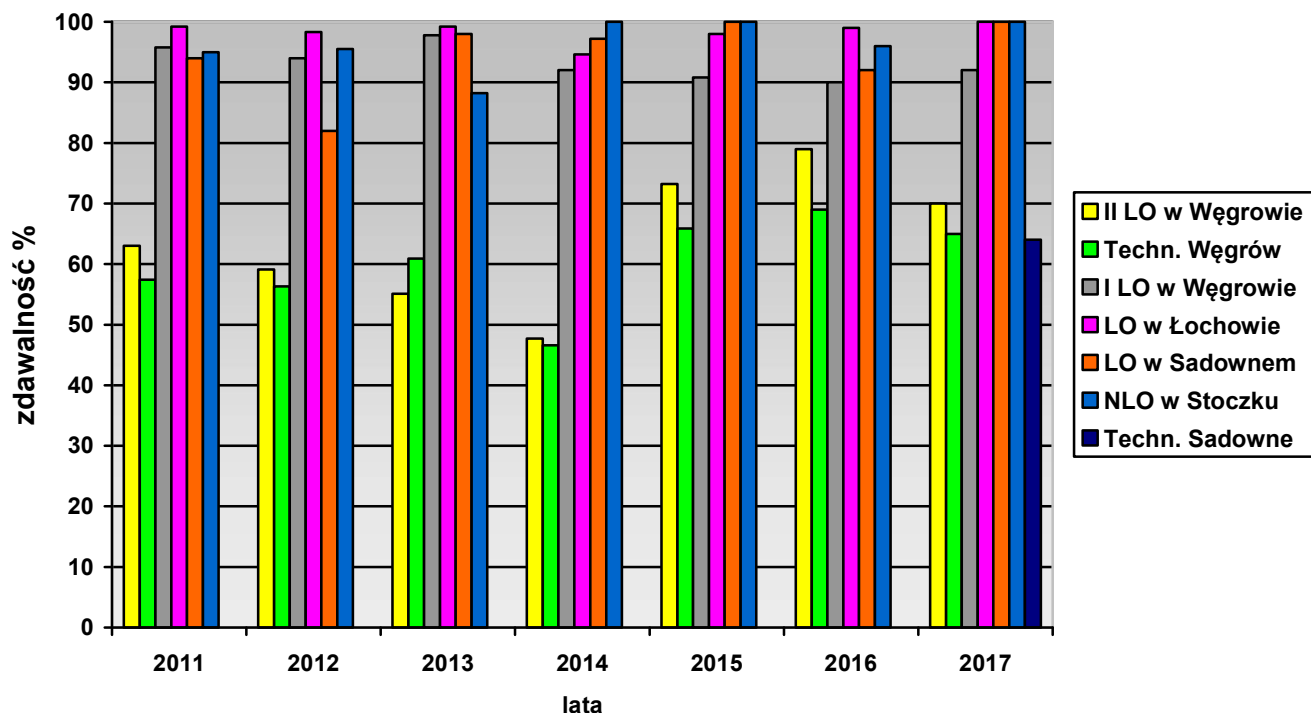

Matury 2011-2017 (system dzienny kształcenia)

1. Zdawalność matur w szkołach ponadgimnazjalnych z maturą prowadzonych/dotowanych przez Powiat Węgrowski

Zdawalność* - matura, lata 2011-2017

* łącznie z sesją poprawkową

2. Zdawalność matur w liceach ogólnokształcących prowadzonych/dotowanych przez Powiat Węgrowski

Zdawalność* - matura, lata 2011-2017

* łącznie z sesją poprawkową

3. Średni wynik % z języka polskiego (egzamin podstawowy, poziom pisemny) w szkołach powiatu węgrowskiego w latach 2011-2017

Średni wynik % z języka polskiego* (egzamin podstawowy, poziom pisemny) w szkołach powiatu węgrowskiego w latach 2011-2017

* łącznie z sesją poprawkową

4. Średni wynik % z matematyki (egzamin podstawowy) w szkołach powiatu węgrowskiego w latach 2011-2017

Średni wynik % z języka angielskiego* (egzamin podstawowy, poziom pisemny)
w szkołach powiatu węgrowskiego w latach 2011-2017

* łącznie z sesją poprawkową

6. Zdawalność* matur w Powiecie Węgrowskim w latach 2011-2017