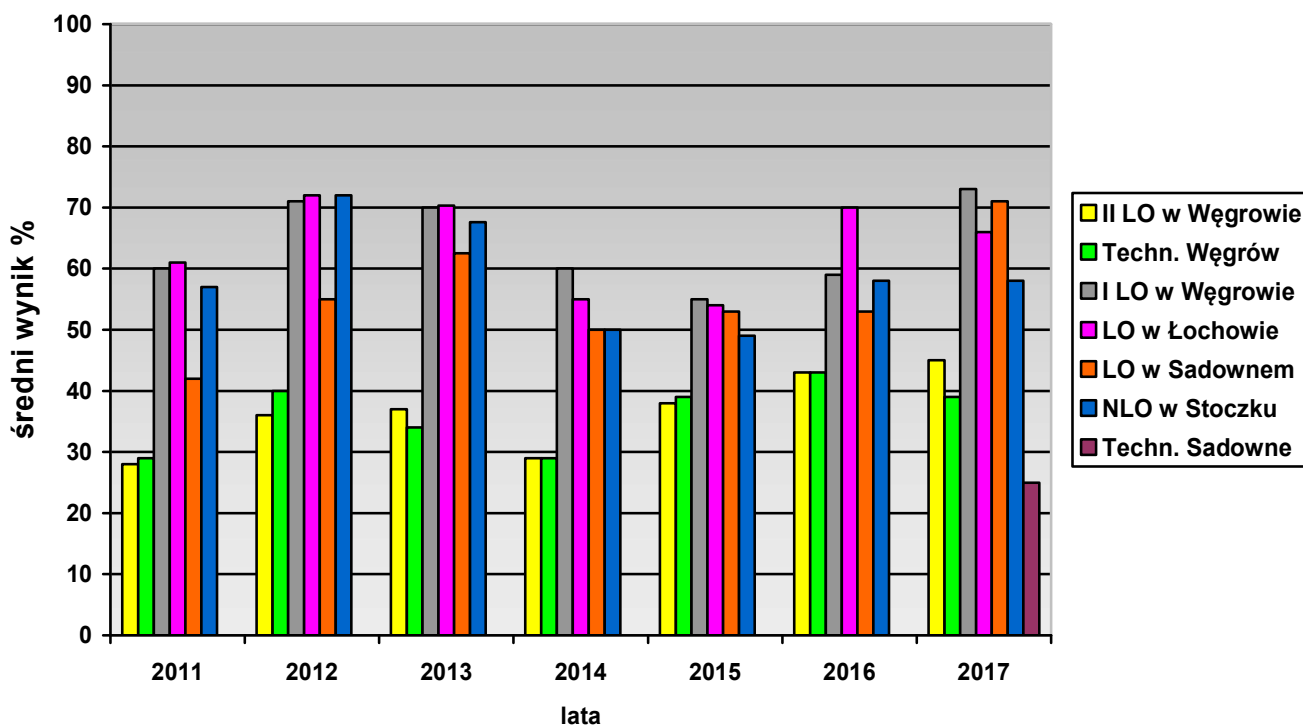

Średni wynik % z matematyki* (egzamin podstawowy) w szkołach powiatu węgrowskiego w latach 2011-2017

* łącznie z sesją poprawkową