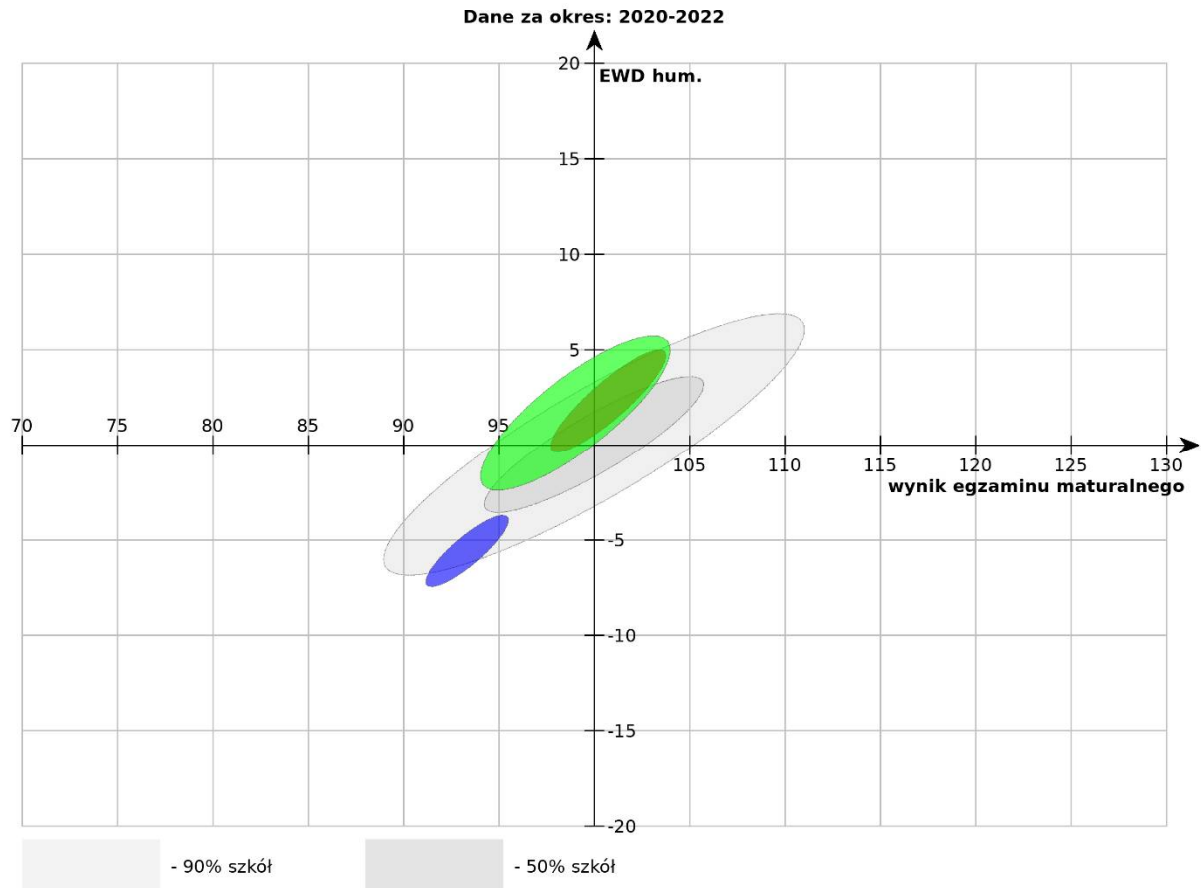

EWD – wskaźnik humanistyczny dla lat 2020 – 2022

- technika z terenu powiatu węgrowskiego

Szkoła	Liczba uczniów
■ TECHNIKUM W WĘGROWIE (ul. Bohaterów Warszawy 10, 07-100 Węgrów)	243 i
■ TECHNIKUM W ŁOCHOWIE (ul. Wyspiańskiego 18, 07-130 Łochów)	114 i
■ TECHNIKUM W SADOWNEM (ul. Kościuszki 74, 07-140 Sadowne)	44 i