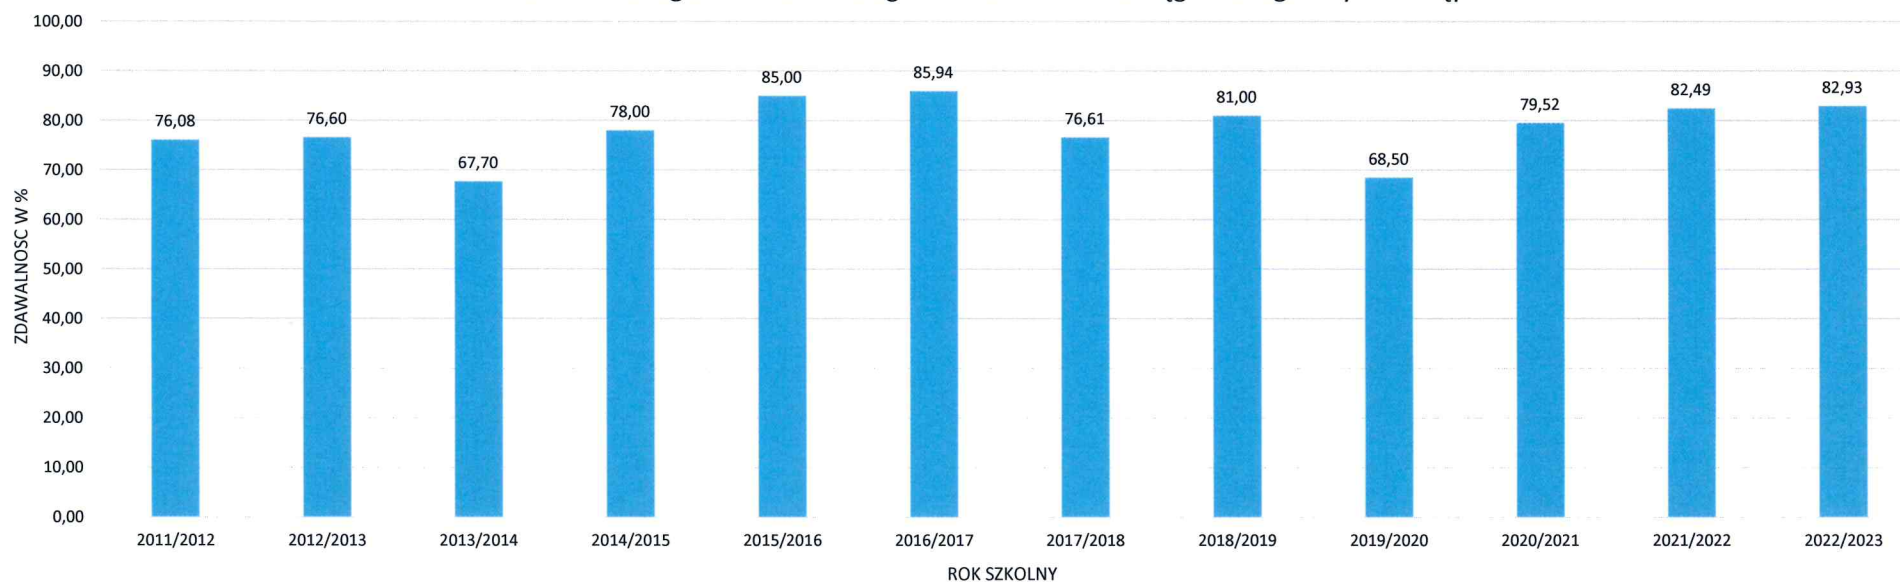

nie zdało: 4,03%

możliwość poprawki: 9,94%

**Kraj (dane z CKE):**

zdało: 84,4%

nie zdało: 4,3%

możliwość poprawki: 11,3%

Zdawalność egzaminu maturalnego na terenie Powiatu Węgrowskiego - wyniki wstępne

**NACZELNIK WYDZIAŁU**  
Oświaty, Kultury, Sportu i Turystyki  
*Tadeusz Krupa*