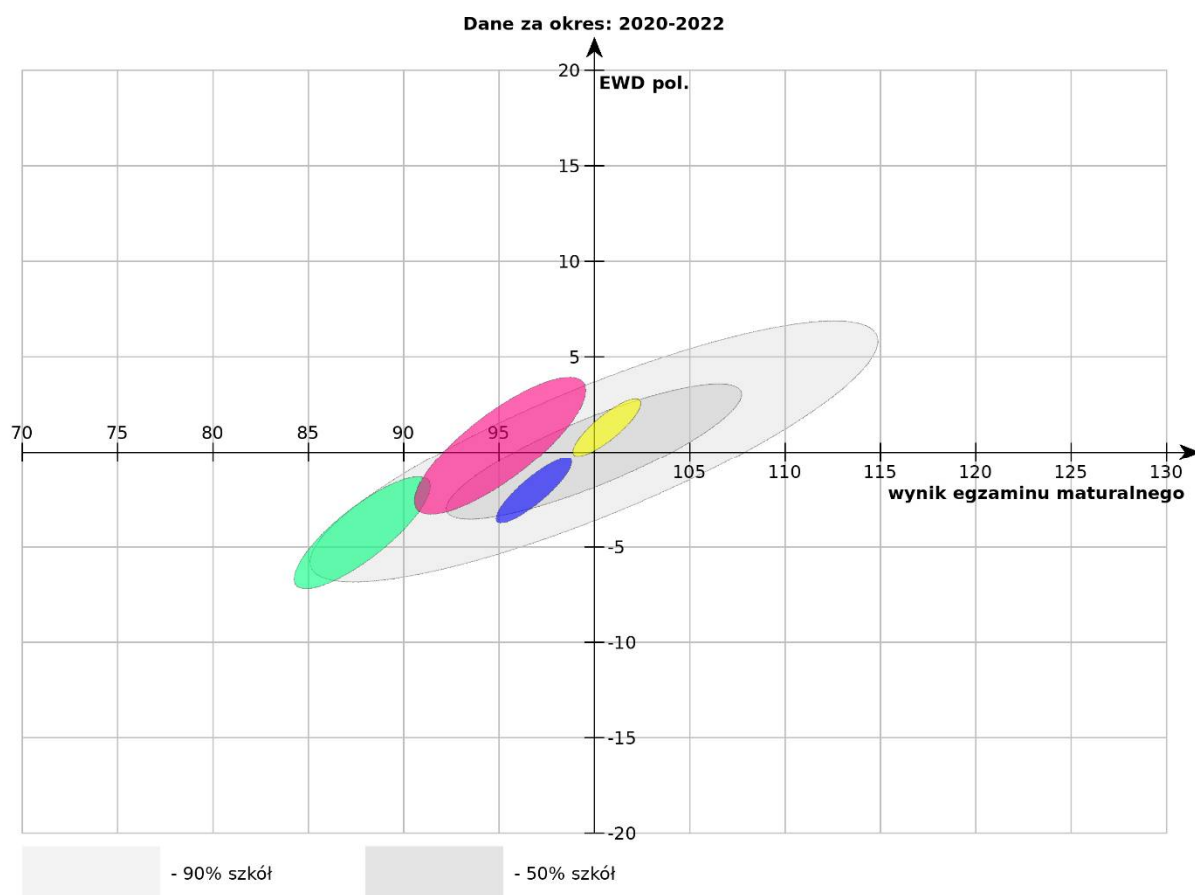

## EWD – wskaźnik język polski dla lat 2020 – 2022

### - licea ogólnokształcące z terenu powiatu węgrowskiego

| Szkoła  | Liczba uczniów |
|---|----------------|
| <p><b>I LICEUM OGÓLNOKSZTAŁCĄCE IM. ADAMA MICKIEWICZA W WĘGROWIE</b><br/>(ul. Adama Mickiewicza 3, 07-100 Węgrów)</p>   | 347 <b>i</b>   |
| <p><b>II LICEUM OGÓLNOKSZTAŁCĄCE W WĘGROWIE</b><br/>(ul. Bohaterów Warszawy 10, 07-100 Węgrów)</p>  | 86 <b>i</b>    |
| <p><b>LICEUM OGÓLNOKSZTAŁCĄCE IM. MARII SADZEWICZOWEJ W ŁOCHOWIE</b><br/>(ul. Wyspiańskiego 18, 07-130 Łochów)</p>  | 266 <b>i</b>   |
| <p>LICEUM OGÓLNOKSZTAŁCĄCE IM. WŁADYSŁAWA ORKANA<br/>(ul. Kościuszki 74, 07-140 Sadowne)</p> <p>W połączonej bazie wyników matury i egzaminu gimnazjalnego dla analizowanego okresu dla tej szkoły dysponujemy mniej niż 30 wynikami.</p> | 27 <b>i</b>    |
| <p><b>NIEPUBLICZNE LICEUM OGÓLNOKSZTAŁCĄCE W STOCZKU</b><br/>(ul. Armii Krajowej 1, 07-104 Stoczek)</p>   | 54 <b>i</b>    |