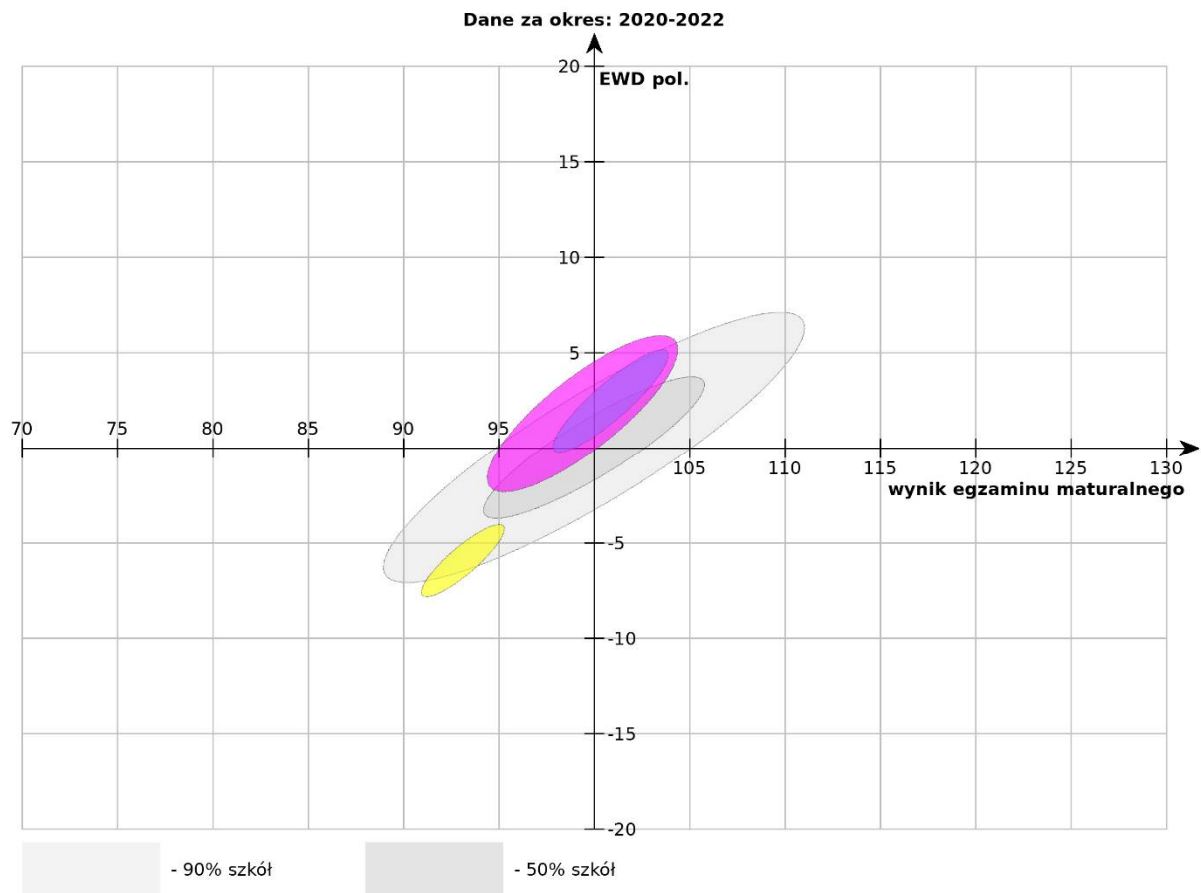

EWD – wskaźnik język polski dla lat 2020 – 2022

- technika z terenu powiatu węgrowskiego

Szkoła	Liczba uczniów
TECHNIKUM W WĘGROWIE (ul. Bohaterów Warszawy 10, 07-100 Węgrów)	243 i
TECHNIKUM W ŁOCHOWIE (ul. Wyspiańskiego 18, 07-130 Łochów)	114 i
TECHNIKUM W SADOWNEM (ul. Kościuszki 74, 07-140 Sadowne)	44 i